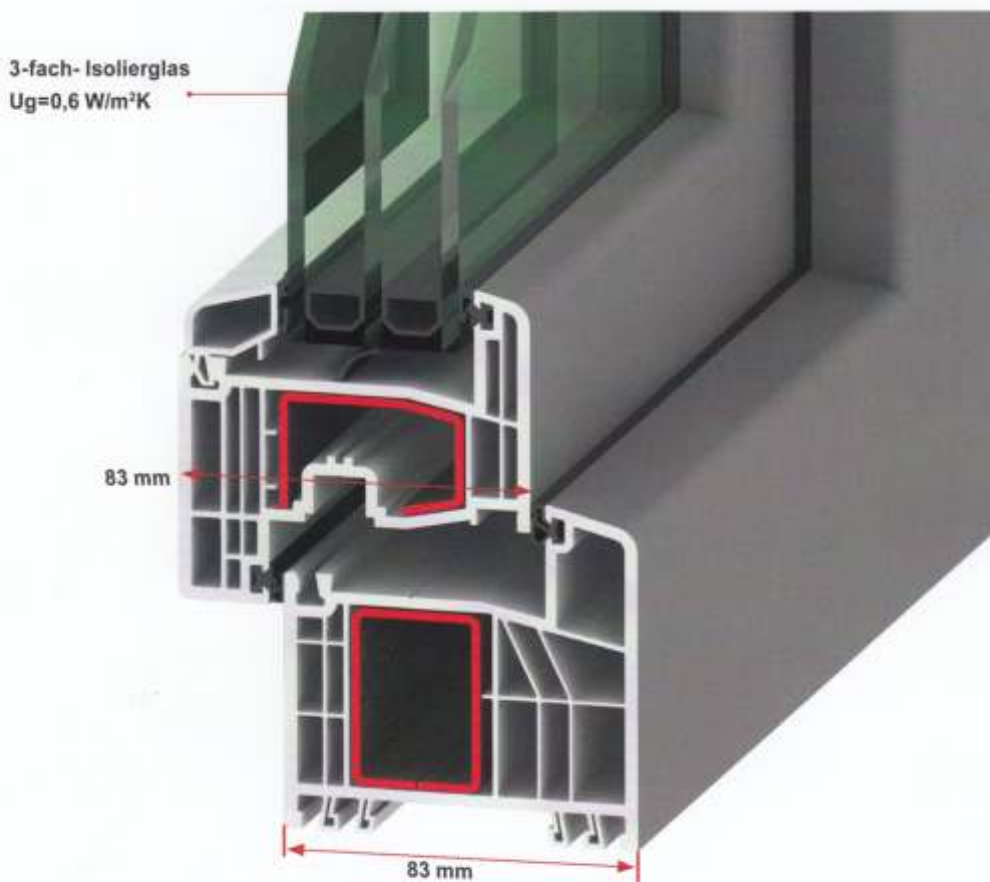

# Thermo plus

- 6 Kammer Profil
- 83 mm Bautiefe
- 3 fach Isolierglas  
 $U_g = 0,6 \text{ W/m}^2\text{K}$

$U_w = 0,91 \text{ W/m}^2\text{K}$

**Eibel**

Fenster- und Türenwerke

# Thermo plus

- + erhöhte Bautiefe von 83 mm
- + mehr Wärmedämmung durch 6-Kammeraufbau
- + 3-fach-Isolierglas  $U_g=0,6 \text{ W/m}^2\text{K}$   
Aufbau: 4/14/4/14/4 mm
- + erhöhte Statik durch große Stahlaussteifungen und Wandstärken in RAL A
- + Kombinationsmöglichkeiten in den Flügeln